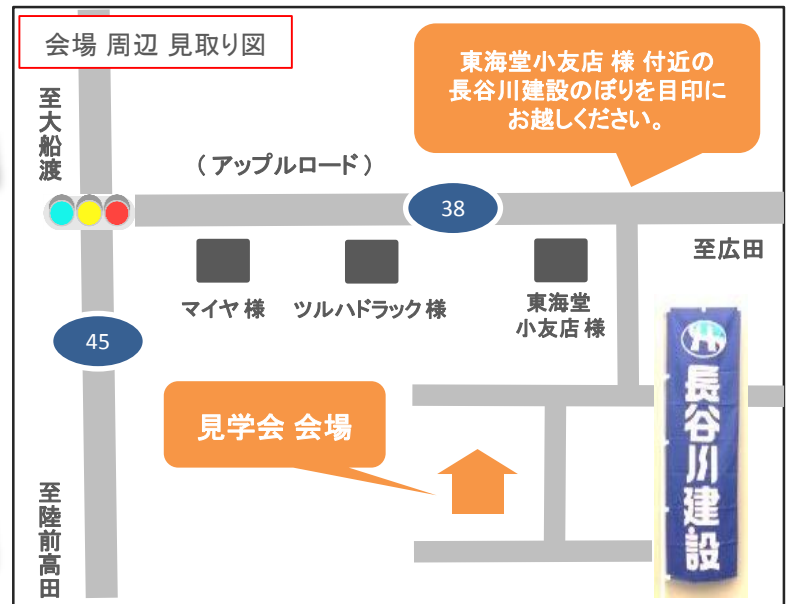

お客様の家 完成見学会

11/19 土 ・ 20 日 10:00～17:00

(予約は不要です。お気軽にお越し下さい。)

箱根山のふもとの見晴らしの良い丘に、
理想の住宅が完成しました。

画像は設計に基づいたCGです。

ゆとりのある玄関ホール

ピアノを楽しむLDK

落ち着いた和室

ロフト付きの洋室

場所: 陸前高田市小友町字茗荷
(東海堂小友店 様より徒歩3分)

住宅相談会を同時開催致します。疑問・質問・ご相談に専門スタッフがお答えします！

当社の強み: 早期着工・早期お引渡し・岩手県産の良質木材使用・バリアフリー対応・きめ細かいアフターケア

長谷川ホーム

〒029-2203 岩手県陸前高田市竹駒町字仲の沢17-1

TEL 0192-55-2211 FAX 0192-54-2274

受付時間 8:00～17:00 (定休日: 日曜・祝日・第2・4土曜日)